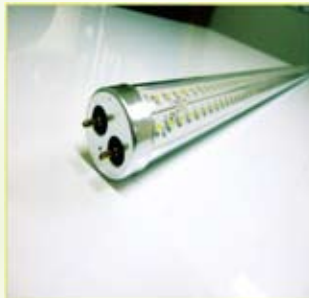

¥7,140 (工事費別途)

消費電力/全光束 **20W形タイプ**
7W / 540Lm

The life that is ecology!!

いいライト

¥12,600 (工事費別途)

消費電力/全光束 **40W形タイプ**
19W / 1370 Lm

※当社の蛍光灯は、ご使用の器具にそのまま取付可能ですが、片側からの電流入力及び内蔵されている「安定器」の機能をカットする為、**簡単な工事が必要です。**

電球

It is easily ecology!!

くりくり君